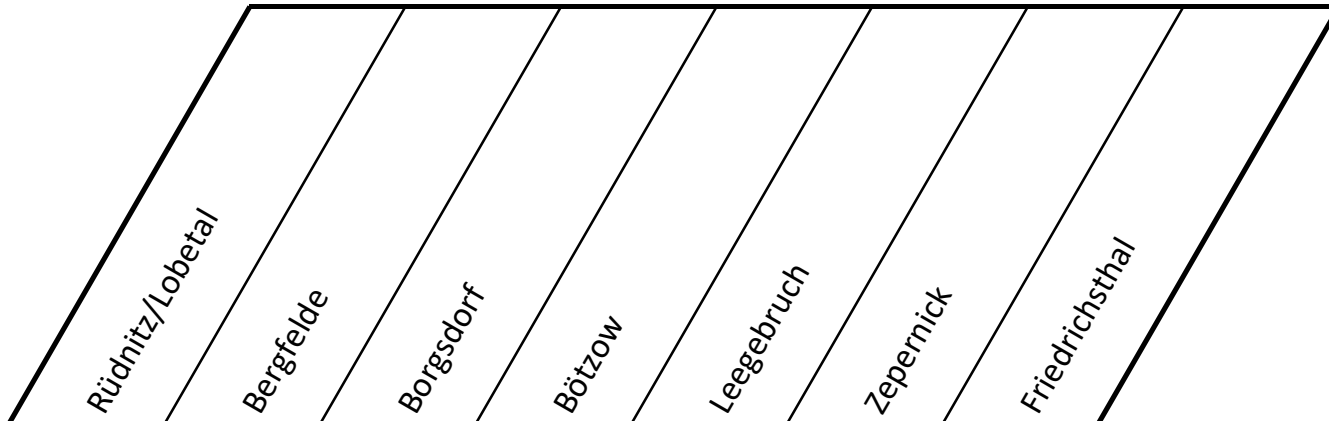

FK Oberhavel/Barnim

Hallenkreismeisterschaft Herren - Futsal

Abschlusstabelle								Sp.	Tore	Diff.	Pkt.	Platz
Rüdnitz/Lobetal												
Bergfelde												
Borgsdorf												
Bötzwow												
Leegebruch												
Zepernick												
Friedrichsthal